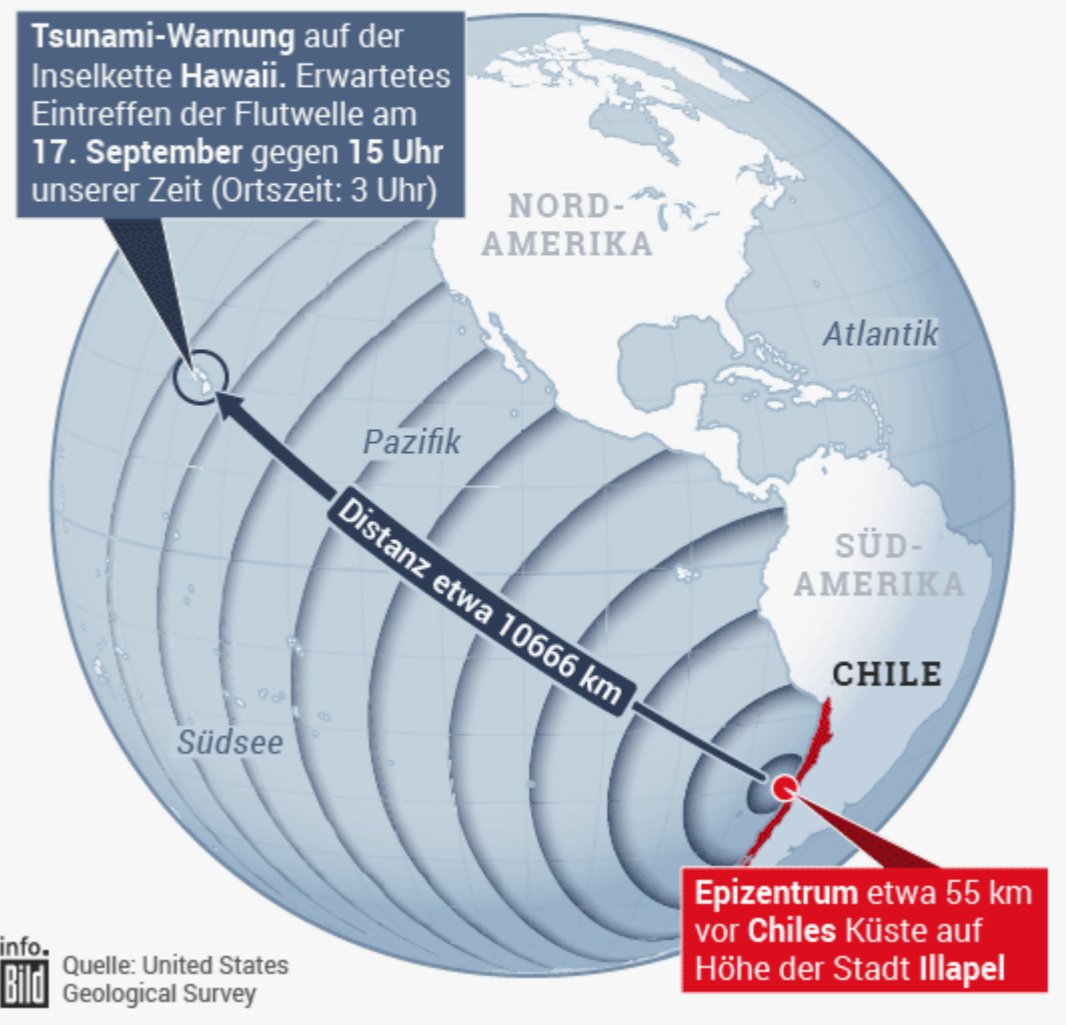

Schweres Erdbeben an der Küste Ecuadors

Ein Erdbeben der Stärke 7,8 erschütterte am 16.04.2016 die nordwestliche Küste Ecuadors. Es folgte eine offizielle Tsunami-Warnung für die Region

info.BILD.de | Karte: Maps4News.com/©HERE | Quelle: United States Geological Survey

Das steckt hinter Chinas Mittelstrecken-Raketen DF-21D und DF-26

Dongfeng-Flugbahn

Reichweiten der Dongfeng-Mittelstrecken-Raketen

Tsunami-Warnung für den Pazifik

Am Donnerstag, den 17. September 2015, um ein Uhr nachts unserer Zeit (Ortszeit: 20 Uhr) bebte die Erde vor Chiles Küste. Am anderen Ende des Pazifik bereitet man sich nun auf eine Flutwelle vor

Seit dem 9. März befindet sich die Solar Impuls 2 auf ihrem Rundflug um den Globus mit Zwischenstopps in sieben Ländern

Luftangriff auf Krankenhaus in Sarmin

Bei einem gezielten Bombenangriff auf ein Krankenhaus und eine Schule in der syrischen Stadt kamen am 20.10.2015 zwölf Menschen ums Leben

Super-Gasfeld vor Ägypten

Das größte Erdgasvorkommen im Mittelmeer

Frontverlauf bei Donezk

BILD an der Kontaktlinie im ostukrainischen Kriegsgebiet

info.BILD.de | Quelle: Eigenrecherche | Karte: Maps4News.com/©HERE