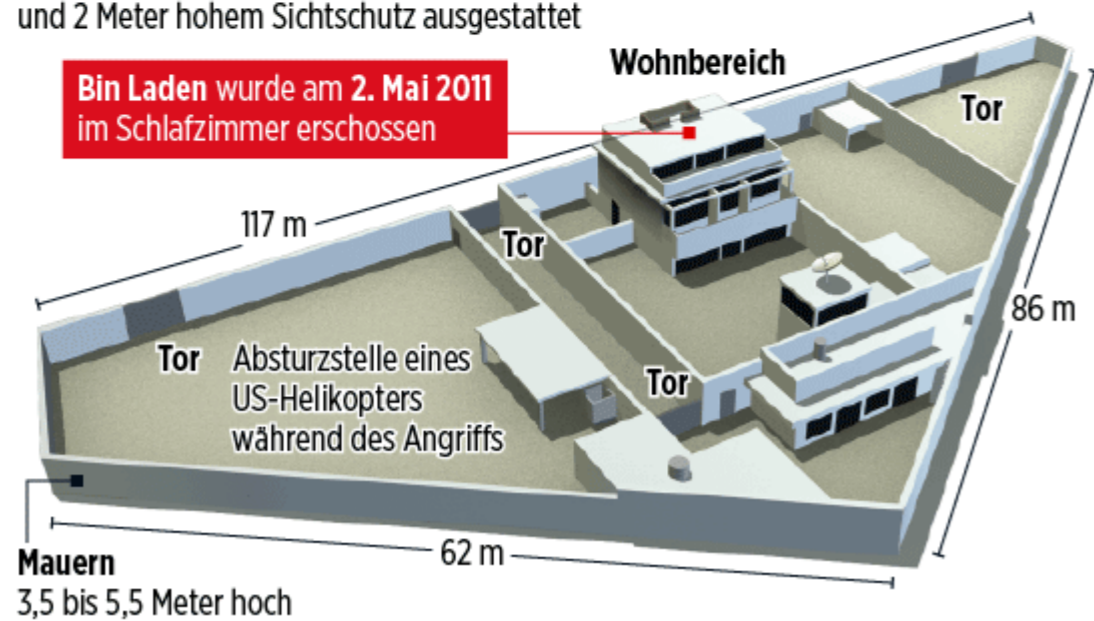

Schweres Erdbeben an der Küste Ecuadors

Ein Erdbeben der Stärke 7,8 erschütterte am 16.04.2016 die nordwestliche Küste Ecuadors. Es folgte eine offizielle Tsunami-Warnung für die Region

info.BILD.de | Karte: Maps4News.com/©HERE | Quelle: United States Geological Survey

Das Anwesen Osama bin Ladens in **Abbottabad**, Pakistan, etwa einen Kilometer von einer pakistanischen Militärakademie entfernt

Das Wohnhaus in Abbottabad, der Wohnbereich ist mit blickdichten Fenstern und 2 Meter hohem Sichtschutz ausgestattet

Bin Laden wurde am 2. Mai 2011 im Schlafzimmer erschossen

info.BILD.de | Quelle: DPA

Der längste Drogen-Tunnel

US-Bundesbeamte entdeckten in Tijuana den bisher längsten **Schmuggler-Tunnel** – und nebenbei Kokain und Marihuana im Wert von über 22 Mio. Dollar

1

Eingang zum Tunnel im Schrank eines Privathauses in der Diego Rivera Straße

2

Ausgang in der Paletten-Firma, Ecke Marconi Drive. Drei Männer verhaftet, **68 Pakete Marihuana** (ca. 735 kg) entdeckt

3

Lkw der Paletten-Firma mit **6,8 t Marihuana** und **1 t Kokain** entdeckt. Drei Männer verhaftet