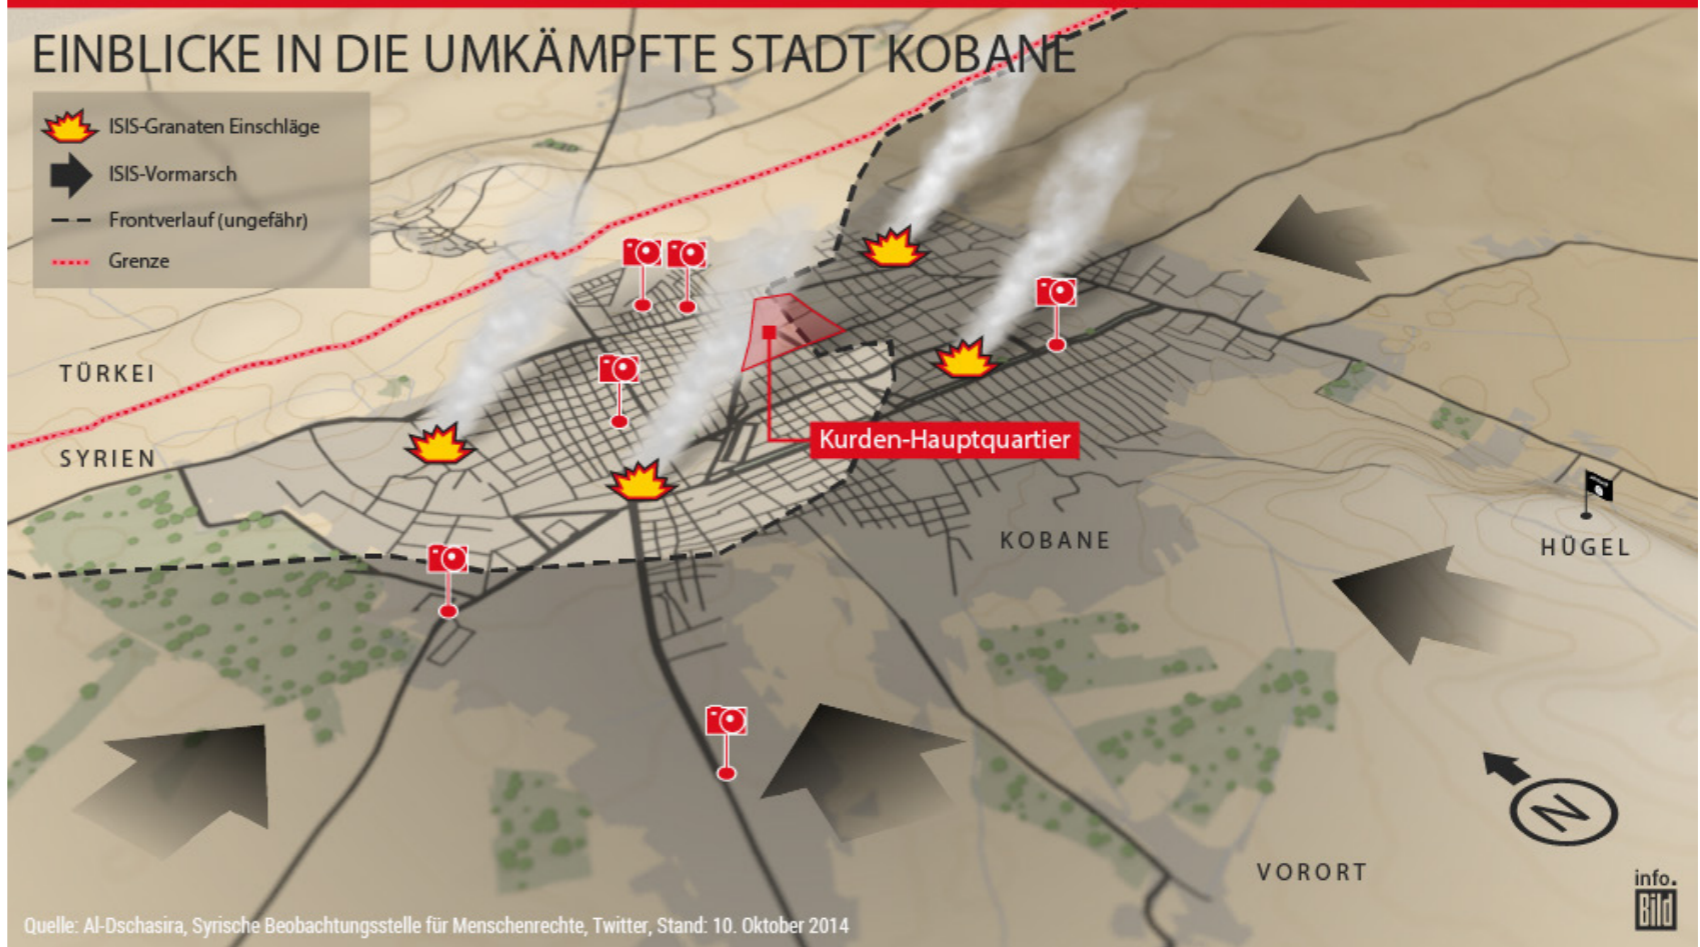

Schweres Erdbeben an der Küste Ecuadors

Ein Erdbeben der Stärke 7,8 erschütterte am 16.04.2016 die nordwestliche Küste Ecuadors. Es folgte eine offizielle Tsunami-Warnung für die Region

info.BILD.de | Karte: Maps4News.com/©HERE | Quelle: United States Geological Survey

1

Eingang zum Tunnel im Schrank eines Privathauses in der Diego Rivera Straße

2

Ausgang in der Paletten-Firma, Ecke Marconi Drive. Drei Männer verhaftet, **68 Pakete Marihuana** (ca. 735 kg) entdeckt

3

Lkw der Paletten-Firma mit **6,8 t Marihuana** und **1 t Kokain** entdeckt. Drei Männer verhaftet

Seit dem 9. März befindet sich die Solar Impuls 2 auf ihrem Rundflug um den Globus mit Zwischenstopps in sieben Ländern

Luftangriff auf Krankenhaus in Sarmin

Bei einem gezielten Bombenangriff auf ein Krankenhaus und eine Schule in der syrischen Stadt kamen am 20.10.2015 zwölf Menschen ums Leben

Bei zwei Explosionen in der Abflughalle des Flughafen Brüssel-Zaventem wurden am 22. März 2016 mehrere Menschen getötet

info.BILD.de Quelle: Brussels Airport

EINBLICKE IN DIE UMKÄMPFTE STADT KOBANE

-  ISIS-Granaten Einschläge
-  ISIS-Vormarsch
-  Frontverlauf (ungefähr)
-  Grenze