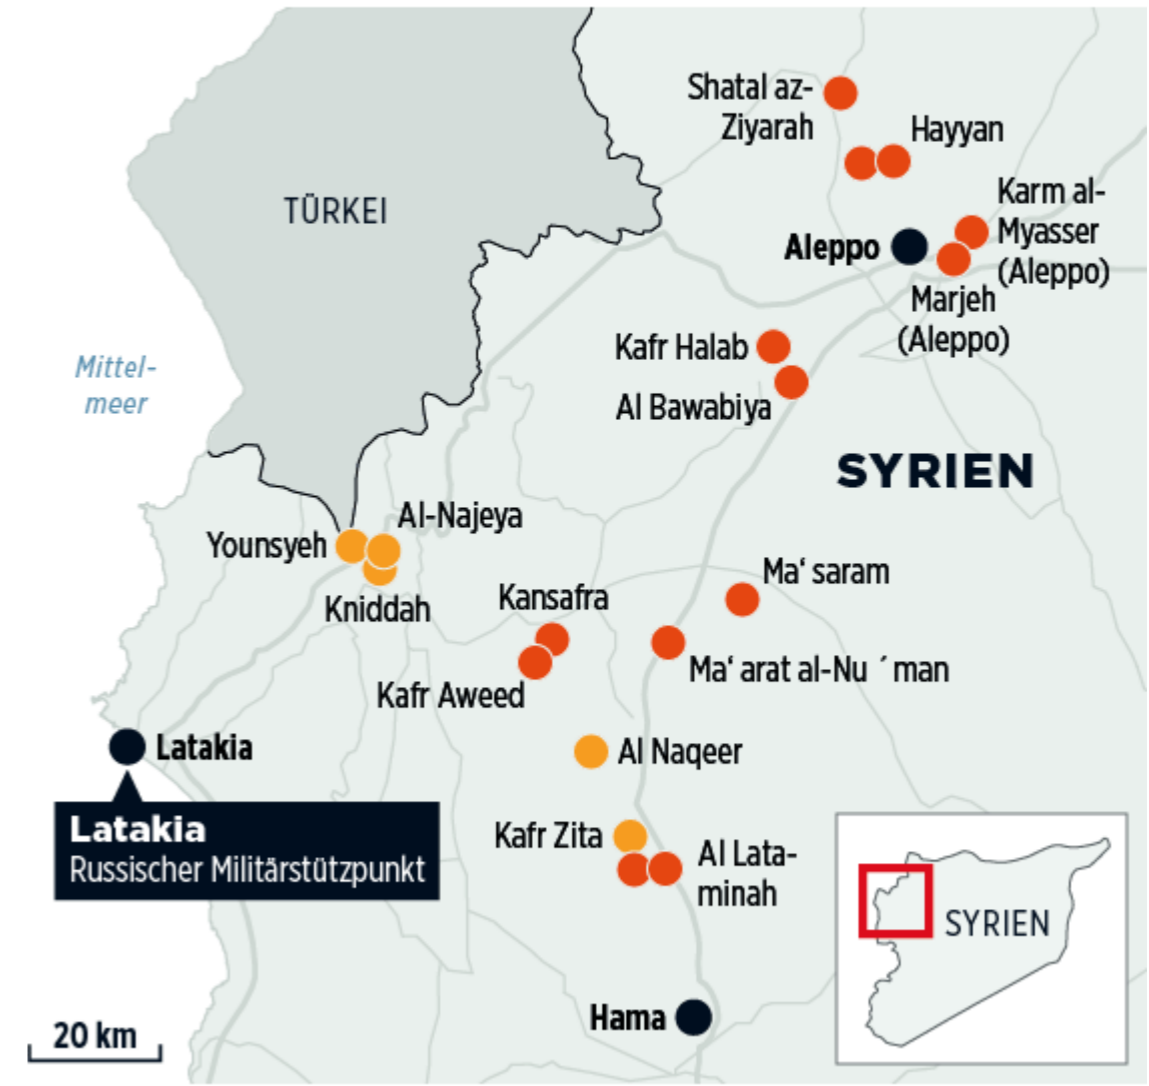

info.BILD.de | Quelle: Human Rights Watch