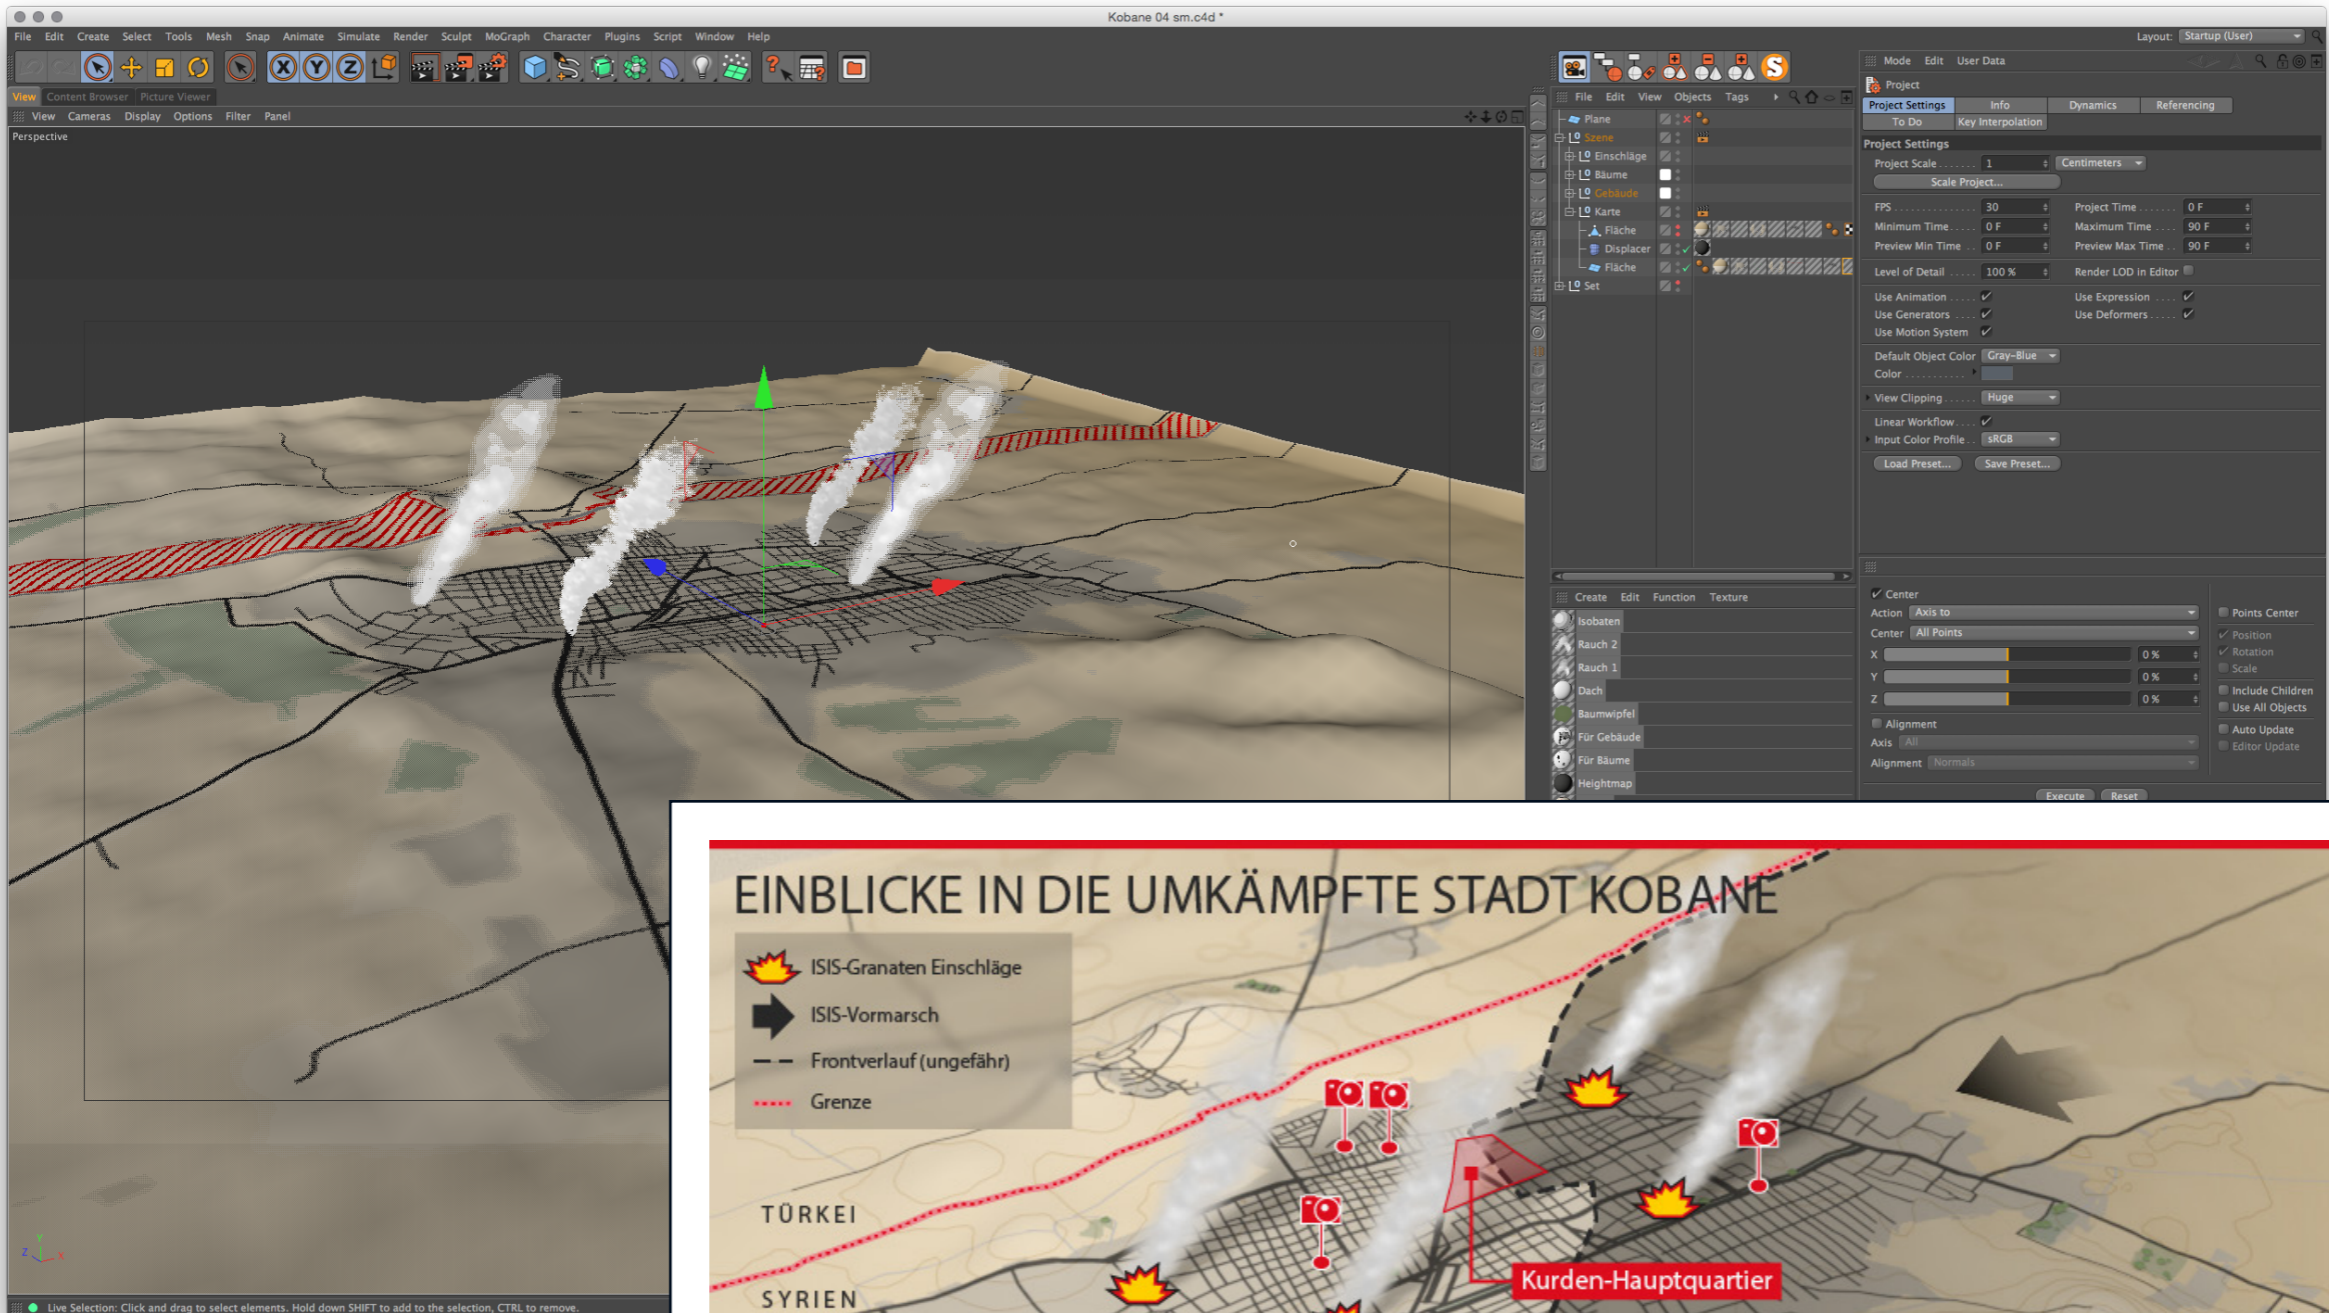

EINBLICKE IN DIE UMKÄMPFTE STADT KOBANE

- ISIS-Granaten Einschläge
- ISIS-Vormarsch
- Frontverlauf (ungefähr)
- Grenze

Quelle: Al-Dschasira, Syrische Beobachtungsstelle für Menschenrechte, Twitter, Stand: 10. Oktober 2014