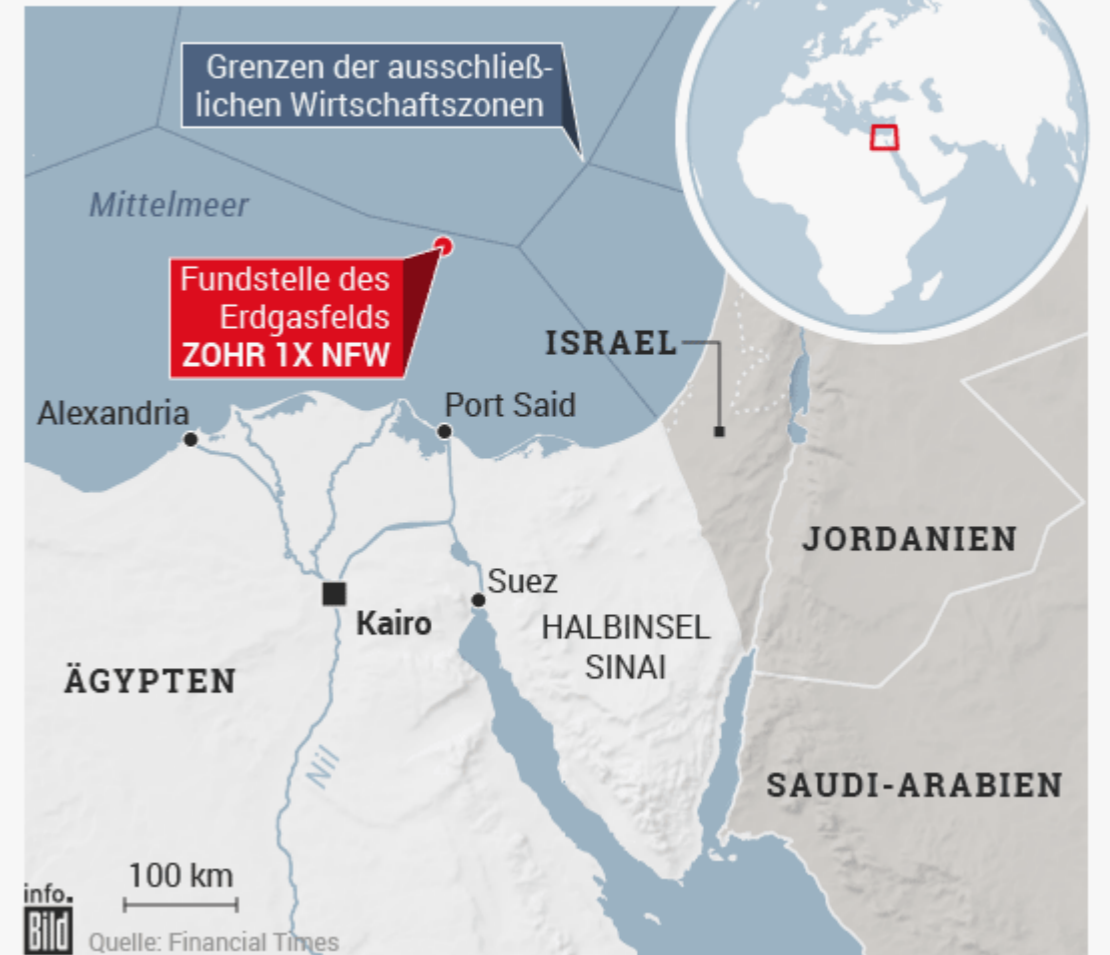

Schweres Erdbeben an der Küste Ecuadors

Ein Erdbeben der Stärke 7,8 erschütterte am 16.04.2016 die nordwestliche Küste Ecuadors. Es folgte eine offizielle Tsunami-Warnung für die Region

info.BILD.de | Karte: Maps4News.com/©HERE | Quelle: United States Geological Survey

Seit dem 9. März befindet sich die Solar Impuls 2 auf ihrem Rundflug um den Globus mit Zwischenstopps in sieben Ländern

Luftangriff auf Krankenhaus in Sarmin

Bei einem gezielten Bombenangriff auf ein Krankenhaus und eine Schule in der syrischen Stadt kamen am 20.10.2015 zwölf Menschen ums Leben

Super-Gasfeld vor Ägypten

Das größte Erdgasvorkommen im Mittelmeer

Frontverlauf bei Donezk

BILD an der Kontaktlinie im ostukrainischen Kriegsgebiet

info.BILD.de | Quelle: Eigenrecherche | Karte: Maps4News.com/©HERE

Die Spur eines Handy-Diebes

Ein geklautes Handy sendete regelmäßig seinen aktuellen Standort an Google, so dass sich der Weg des Einbrechers durch Berlin nachvollziehen ließ

info.BILD.de | Karte: Maps4News.com/©HERE