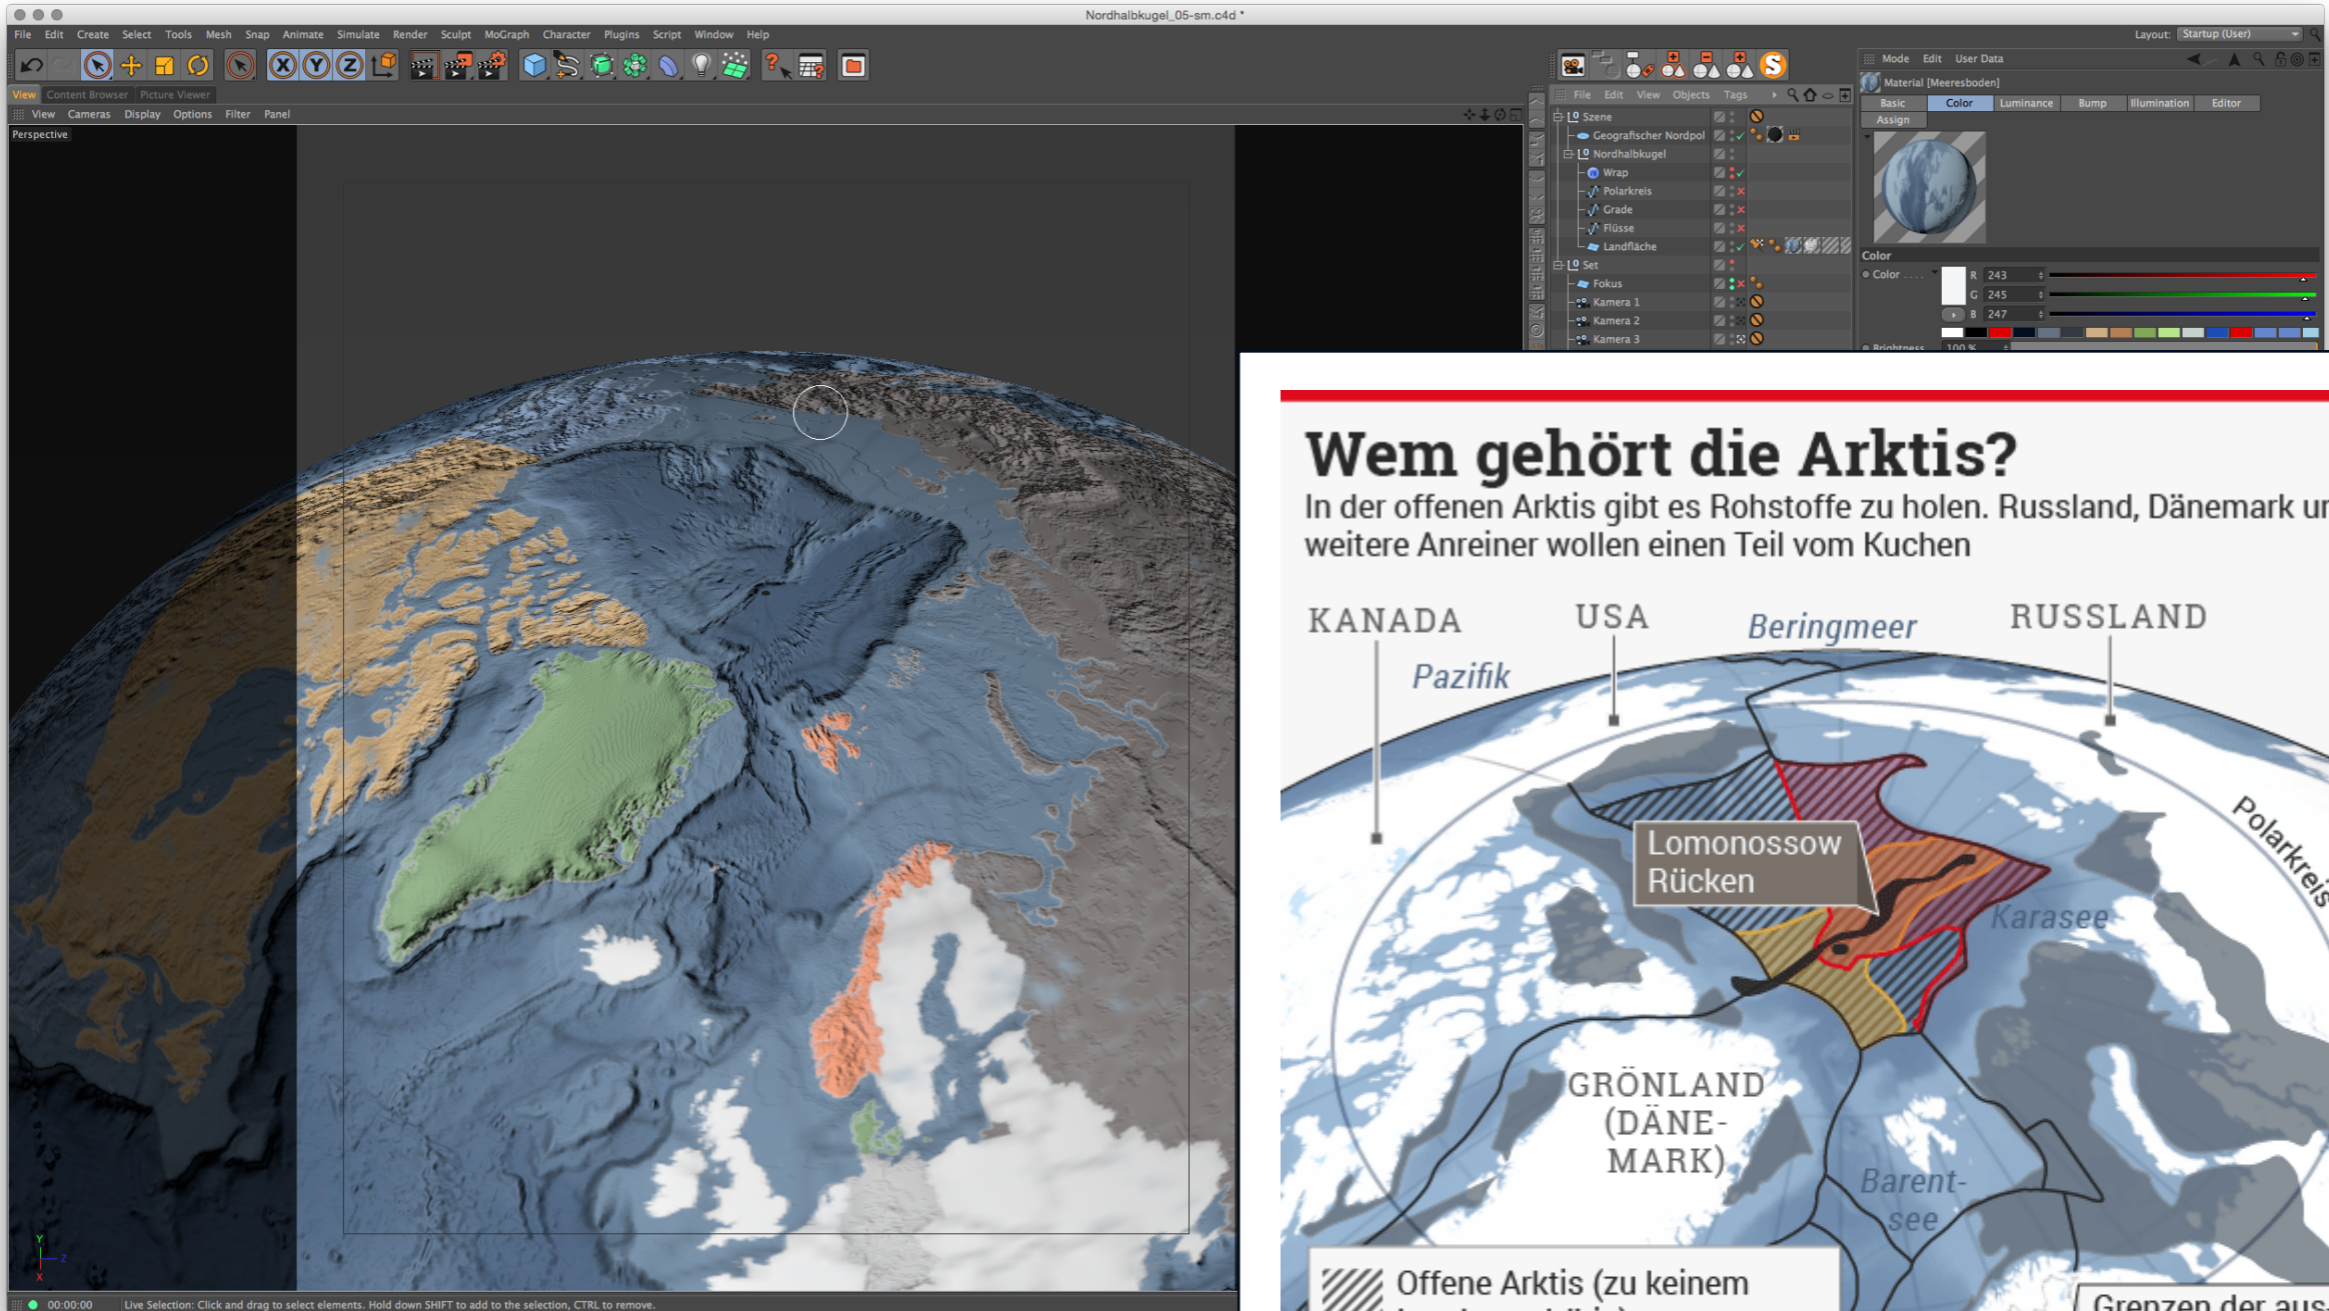

Schweres Erdbeben an der Küste Ecuadors

Ein Erdbeben der Stärke 7,8 erschütterte am 16.04.2016 die nordwestliche Küste Ecuadors. Es folgte eine offizielle Tsunami-Warnung für die Region

info.BILD.de | Karte: Maps4News.com/©HERE | Quelle: United States Geological Survey

Seit dem 9. März befindet sich die Solar Impuls 2 auf ihrem Rundflug um den Globus mit Zwischenstopps in sieben Ländern

Luftangriff auf Krankenhaus in Sarmin

Bei einem gezielten Bombenangriff auf ein Krankenhaus und eine Schule in der syrischen Stadt kamen am 20.10.2015 zwölf Menschen ums Leben

Super-Gasfeld vor Ägypten

Das größte Erdgasvorkommen im Mittelmeer

Frontverlauf bei Donezk

BILD an der Kontaktlinie im ostukrainischen Kriegsgebiet

info.BILD.de | Quelle: Eigenrecherche | Karte: Maps4News.com/©HERE

Die Spur eines Handy-Diebes

Ein geklautes Handy sendete regelmäßig seinen aktuellen Standort an Google, so dass sich der Weg des Einbrechers durch Berlin nachvollziehen ließ

info.BILD.de | Karte: Maps4News.com/©HERE