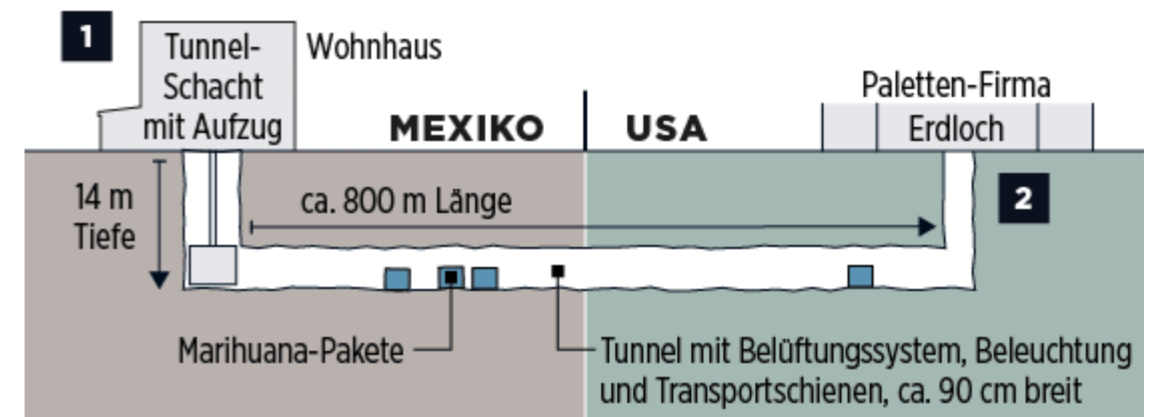

Bin Laden wurde am 2. Mai 2011 im Schlafzimmer erschossen

info.BILD.de | Quelle: DPA

Der längste Drogen-Tunnel

US-Bundesbeamte entdeckten in Tijuana den bisher längsten **Schmuggler-Tunnel** – und nebenbei Kokain und Marihuana im Wert von über 22 Mio. Dollar

1

Eingang zum Tunnel im Schrank eines Privathauses in der Diego Rivera Straße

2

Ausgang in der Paletten-Firma, Ecke Marconi Drive. Drei Männer verhaftet, **68 Pakete Marihuana** (ca. 735 kg) entdeckt

3

Lkw der Paletten-Firma mit **6,8 t Marihuana** und **1 t Kokain** entdeckt. Drei Männer verhaftet

Schematische Darstellung des Tunnel-Aufbaus

info.BILD.de | Quelle: fox5sandiego.com, nbcсандiego.com, elsoldemexiko.com.mx
Karte: Maps4News.com/©HERE | *Tunnelverlauf schematisch dargestellt

Dongfeng – Der „Ostwind“