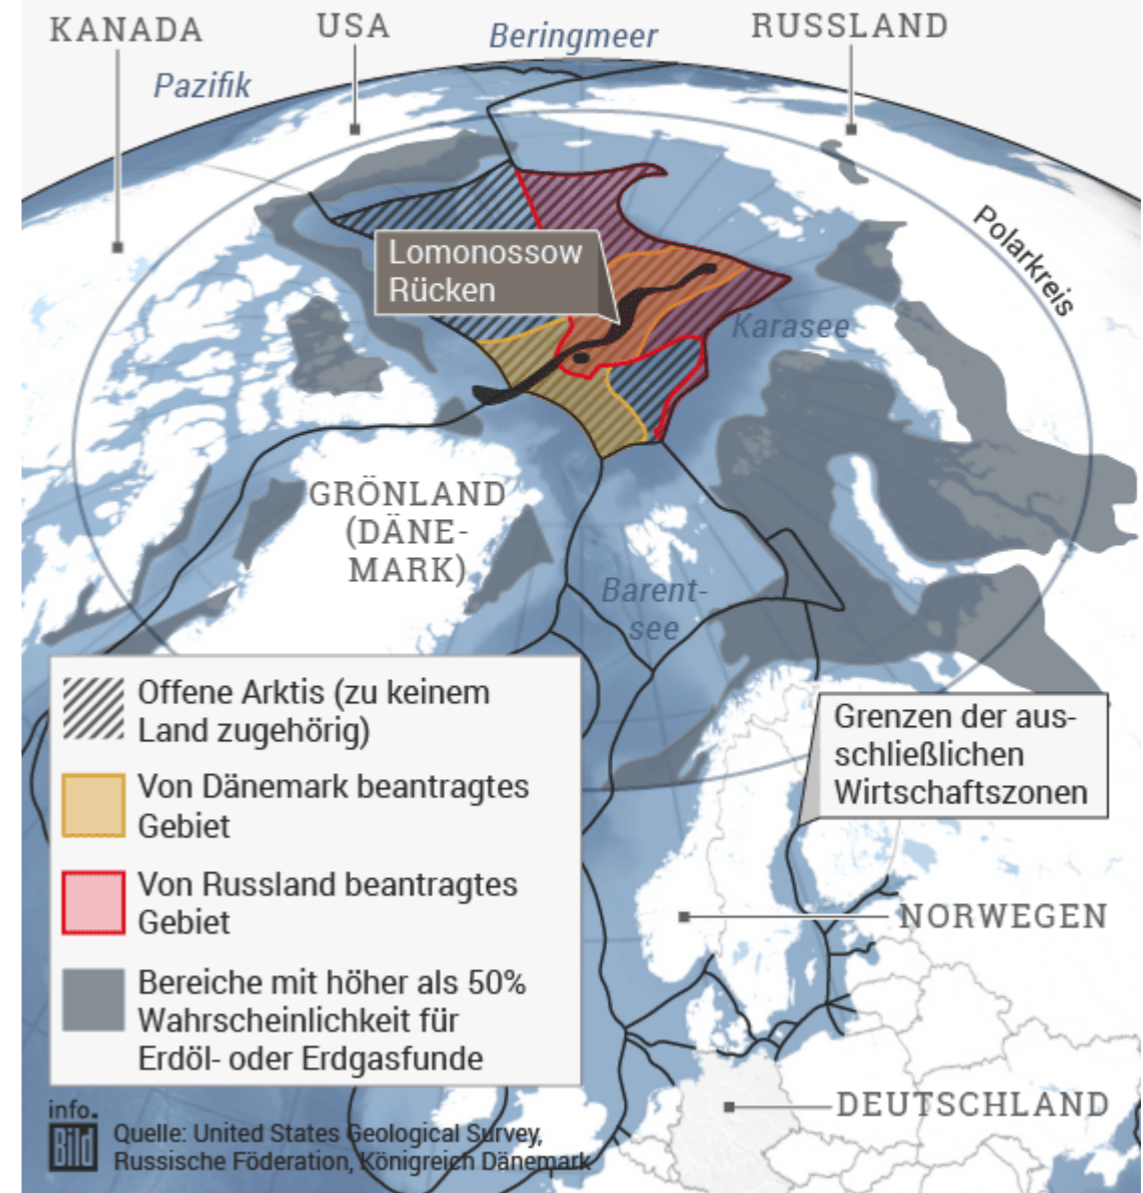

Schweres Erdbeben an der Küste Ecuadors

Ein Erdbeben der Stärke 7,8 erschütterte am 16.04.2016 die nordwestliche Küste Ecuadors. Es folgte eine offizielle Tsunami-Warnung für die Region

info.BILD.de | Karte: Maps4News.com/©HERE | Quelle: United States Geological Survey

Super-Gasfeld vor Ägypten

Das größte Erdgasvorkommen im Mittelmeer

Frontverlauf bei Donezk

BILD an der Kontaktlinie im ostukrainischen Kriegsgebiet

info.BILD.de | Quelle: Eigenrecherche | Karte: Maps4News.com/©HERE

Die Spur eines Handy-Diebes

Ein geklautes Handy sendete regelmäßig seinen aktuellen Standort an Google, so dass sich der Weg des Einbrechers durch Berlin nachvollziehen ließ

info.BILD.de | Karte: Maps4News.com/©HERE

Wem gehört die Arktis?

In der offenen Arktis gibt es Rohstoffe zu holen. Russland, Dänemark und weitere Anreiner wollen einen Teil vom Kuchen

Festung Elmau

Während des G7-Gipfels greifen umfangreiche Sicherheits-Maßnahmen.