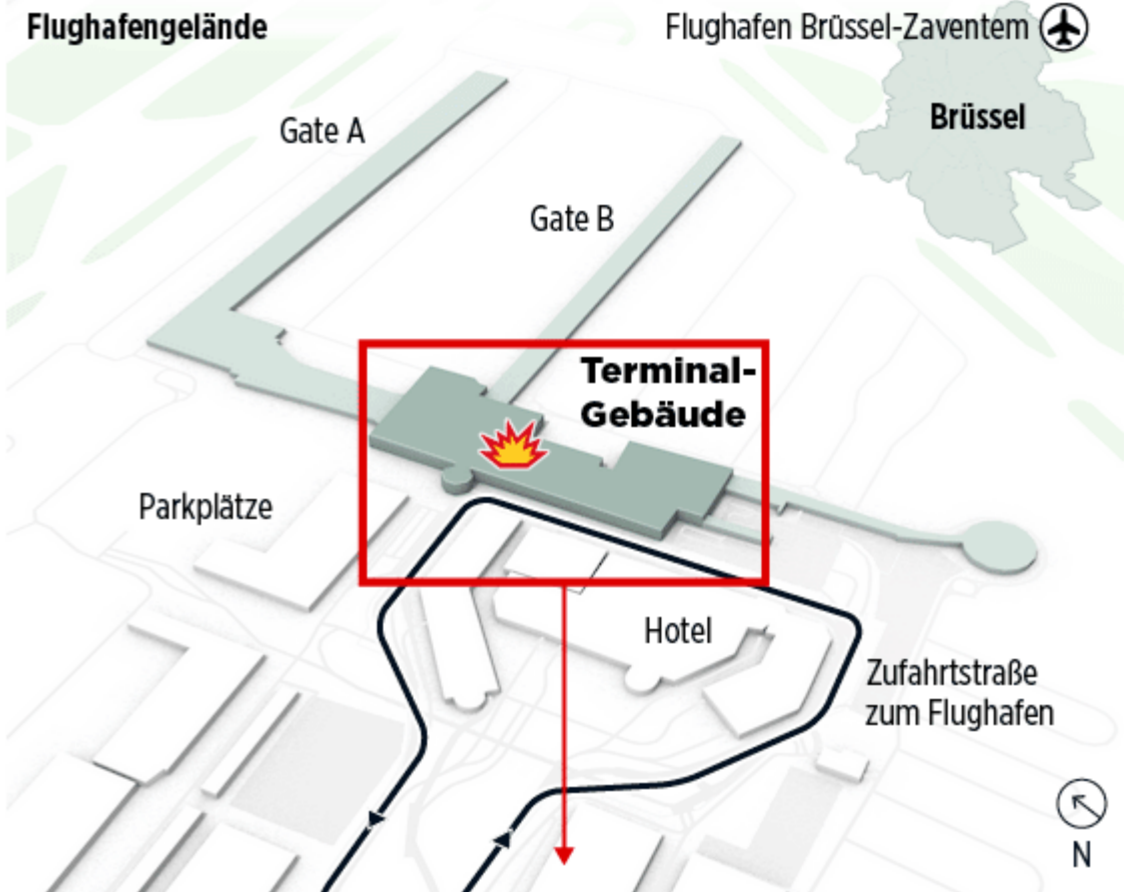

1

Eingang zum Tunnel im Schrank eines Privathauses in der Diego Rivera Straße

2

Ausgang in der Paletten-Firma, Ecke Marconi Drive. Drei Männer verhaftet, **68 Pakete Marihuana** (ca. 735 kg) entdeckt

3

Lkw der Paletten-Firma mit **6,8 t Marihuana** und **1 t Kokain** entdeckt. Drei Männer verhaftet

Die Spur eines Handy-Diebes

Ein geklautes Handy sendete regelmäßig seinen aktuellen Standort an Google, so dass sich der Weg des Einbrechers durch Berlin nachvollziehen ließ

info.BILD.de | Karte: Maps4News.com/©HERE

Maßnahmen für das Gipfeltreffen

Aktionen der Demonstranten

Zur übersichtlichen Darstellung des Geländes um Elmau, ist die Karte 90° im Uhrzeigersinn gedreht. Norden befindet sich rechts.

Terror-Anschlag auf Brüsseler Flughafen

Bei zwei Explosionen in der Abflughalle des Flughafen Brüssel-Zaventem wurden am 22. März 2016 mehrere Menschen getötet

info.BILD.de Quelle: Brussels Airport

EINBLICKE IN DIE UMKÄMPFTE STADT KOBANE

-  ISIS-Granaten Einschläge
-  ISIS-Vormarsch
-  Frontverlauf (ungefähr)
-  Grenze